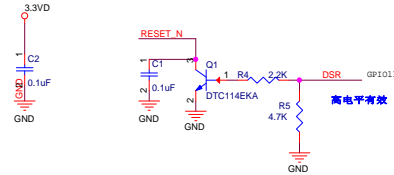

PCI-e Interface for SIM Card

抽展式SIM卡

高电平有效

RT5350 模组接口标识