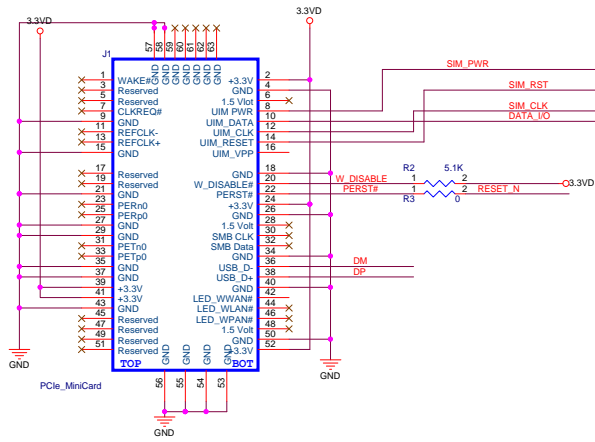

PCI-e Interface for SIM Card

抽展式SIM卡

高电平有效

RT5350 模组接口标识