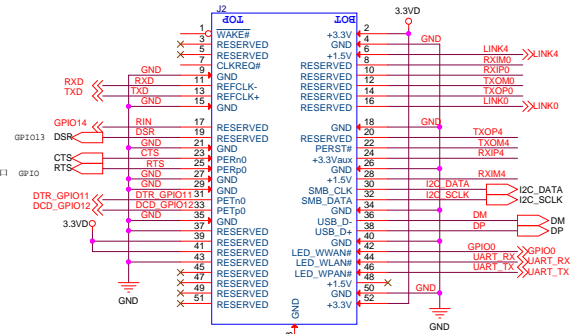

PCI-e Interface for SIM Card

抽展式SIM卡

高电平有效

RT5350 模组接口标识